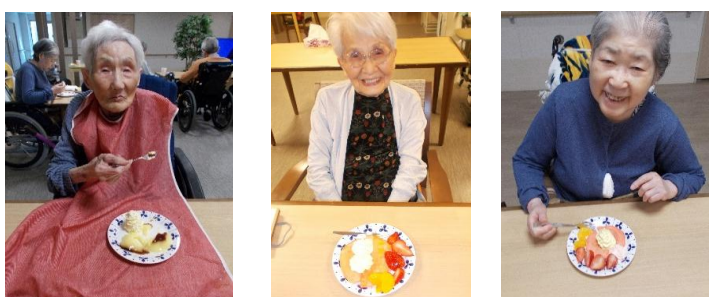

(図工の時間)
田部井先生の描いた
フラダンサーのポスターが
評判でした!

ロビーのプランターには
チューリップとネモフィラ

4月の誕生花はさくら（桜・サクラ）花言葉は「精神の美」だそうです。

おやつレク（1階）

桜まつりの献立

◎桜散らし寿司 ◎鮭のやまかけ
◎澄まし汁 ◎ねりきり

四月誕生日の献立

◎赤飯 ◎銀鱈の煮つけ ◎菜の花のお浸し
◎揚げ出し豆腐 ◎三色和え ◎澄まし汁

編集後記

桜は見事に咲き誇って、風で舞う様子も見られます。春爛漫。心弾む季節になりました。ご入居者様におかれましても外出ドライブ等では徒歩圏でお花見を楽しまれました。桜まつりの昼食・おやつ献立は彩り豊かです。新年度をお迎え何かと忙しい時期と思います。寒暖差もありますので、皆様には、どうぞ暖かくしてお元気に過ごしてくださいませ。

※毎月のべ8～10名様が傾聴の会、お話し相手のボランティアとしてご訪問されています。